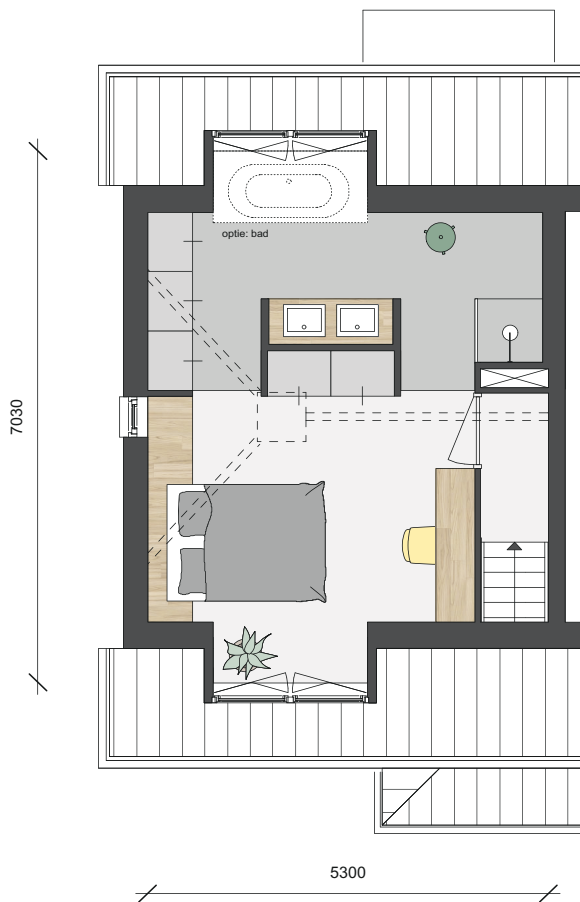

Van der Pek

Begoniastraat
bnr. 16-vrd

1e verdieping

Maatvoering is indicatief en kan aan geringe afwijkingen onderhevig zijn

1 meter

3 meter

Van der Pek

Begoniastraat
bnr. 16-vrd

2e verdieping

Maatvoering is indicatief en kan aan geringe afwijkingen onderhevig zijn

1 meter

3 meter