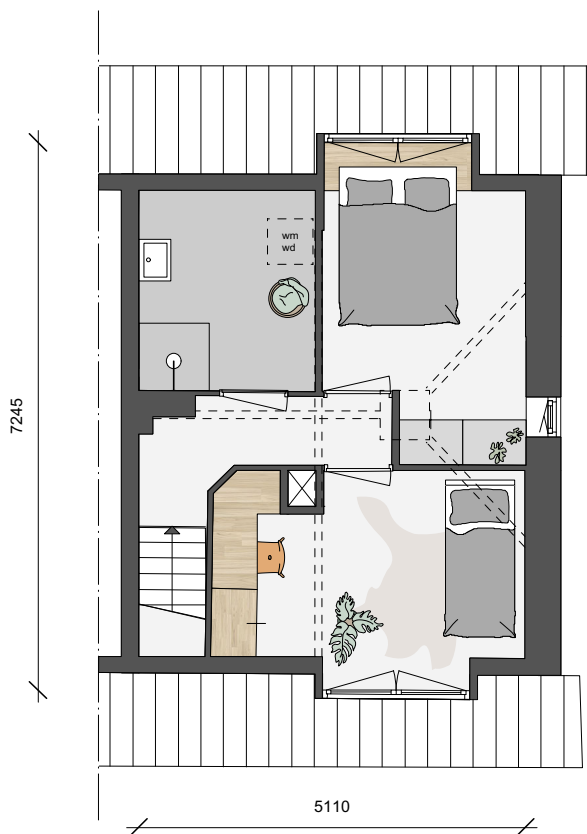

Van der Pek

Meidoornplein
bnr. 19-vrd

1e verdieping

Maatvoering is indicatief en kan aan geringe afwijkingen onderhevig zijn

1 meter

3 meter

Van der Pek

**Meidoornplein
bnr. 19-vrd**

2e verdieping

Maatvoering is indicatief en kan aan geringe afwijkingen onderhevig zijn

1 meter

3 meter