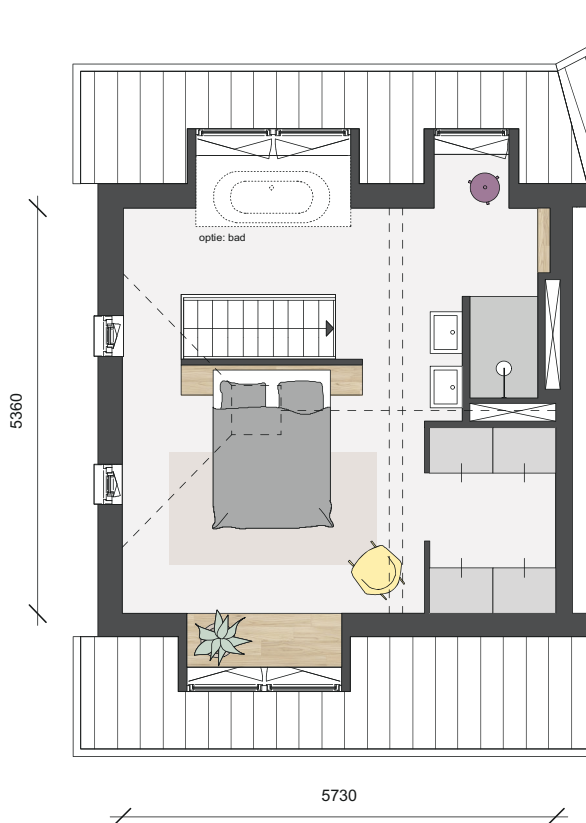

## Van der Pek

**Anemoonstraat  
bnr. 8-vrd**

1e verdieping

*Maatvoering is indicatief en kan aan geringe afwijkingen onderhevig zijn*

1 meter

3 meter

## Van der Pek

**Anemoonstraat  
bnr. 8-vrd**

2e verdieping

*Maatvoering is indicatief en kan aan geringe afwijkingen onderhevig zijn*

1 meter

3 meter